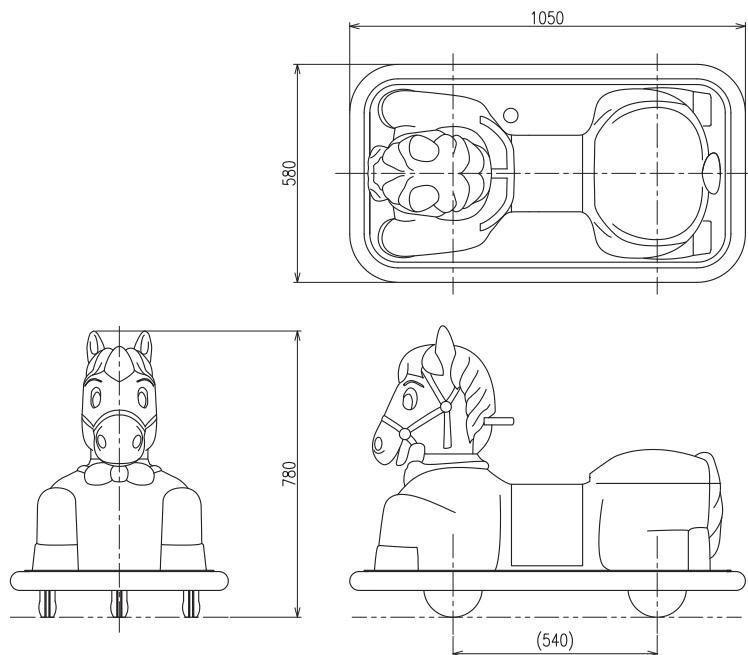

● Technical Data

品名	バッテリーカー	
型式	M169型	
機種名	ウマ	
寸法	全長	1,050mm
	全幅	580mm
	全高	780mm
重量	50kg	
定員	1名	
材質	ボディ	FRP製
	フレーム	鋼管及び鋼板製
	バンパー	ゴム製
動力	モーター	24V 200W
	バッテリー	EB25×2
制動装置	電磁ブレーキ	
附属装置	擬音装置	
	コインタイマー	
	充電器	

● DIMENSIONS

製品の外観、仕様等は改良の為、予告なく変更することがあります。  
図面上の寸法は参考値とします。(バンパーの膨らみ等により測定位置で多少の違いがあるため)