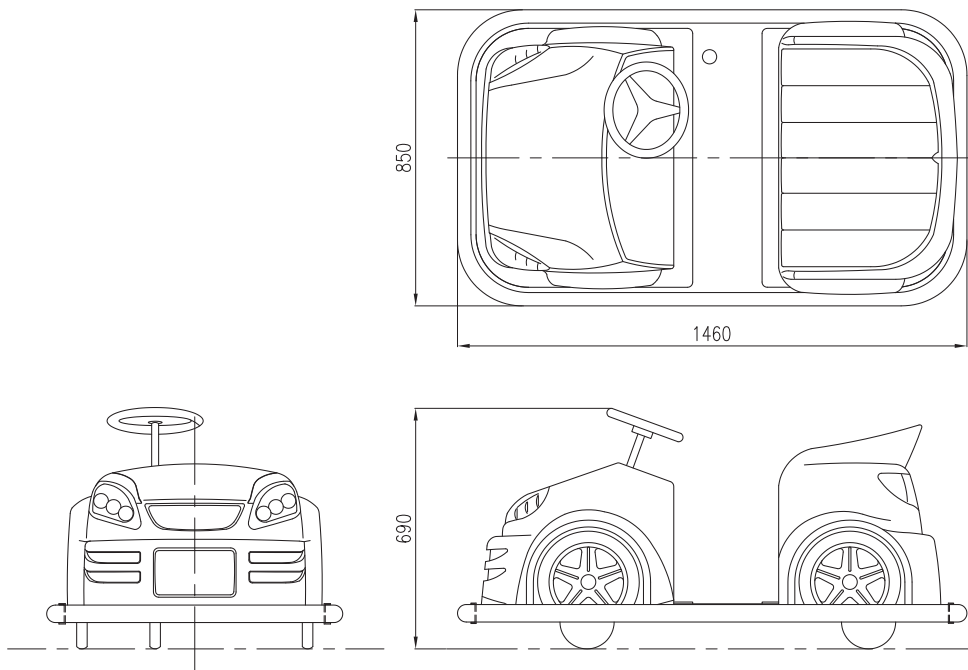

● Technical Data

品名	バッテリーカー	
型式	M182型	
機種名	スポーツカー	
寸法	全長	1,460mm
	全幅	850mm
	全高	690mm
重量	98kg	
定員	2名	
材質	ボディ	FRP製
	フレーム	鋼管及び鋼板製
	バンパー	ゴム製
動力	モーター	24V 200W
	バッテリー	EB25×2
制動装置	電磁ブレーキ	
附属装置	擬音装置	
	コインタイマー	
	充電器	

● DIMENSIONS

製品の外観、仕様等は改良の為、予告なく変更することがあります。
図面上の寸法は参考値とします。(バンパーの膨らみ等により測定位置で多少の違いがあるため)